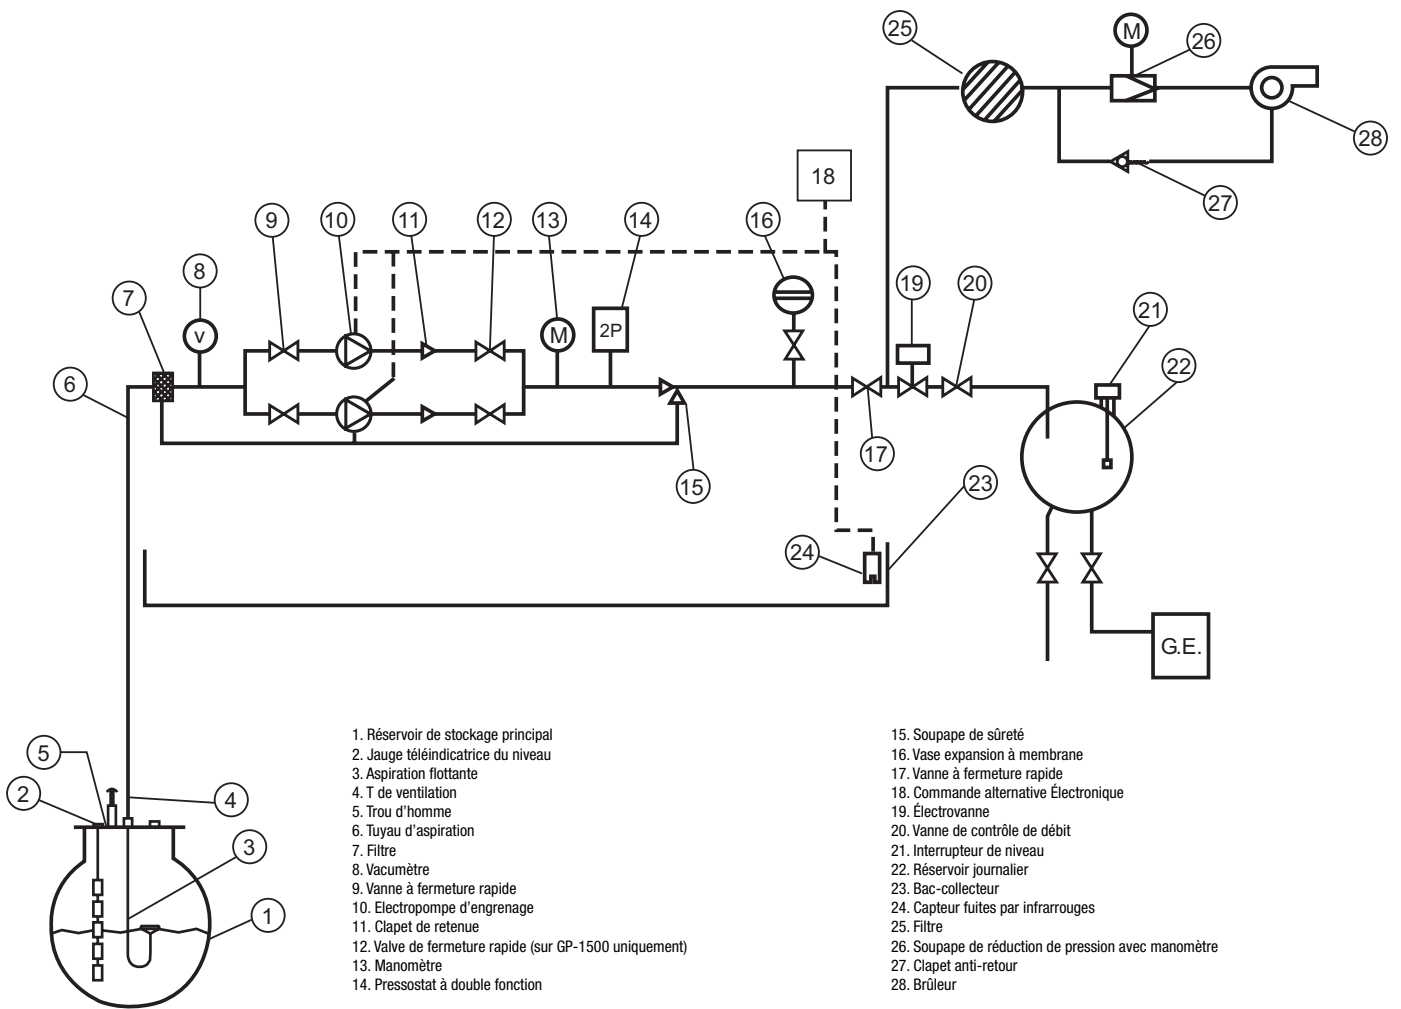

# GROUPES DE TRANSFERT FIOUL GRANDS DÉBITS

MODÈLE		GP-2200 NT GP-2200 GE	GP-3200 NT GP-3200 GE	GP-4200 NT GP-4200 GE	GP-6500 NT GP-6500 GE	GP-8500 NT GP-8500 GE	GP-12000 NT GP-12000 GE
DÉBIT	I/h	2.200	3.200	4.200	6.500	8.500	12.000
CONNEXION CIR. HYDR. (RACCORD)	ASPIRATION	1"	1 1/2"	1 1/2"	2"	2"	2"
	IMPULSION	3/4"	1"	1 1/4"	1 1/2"	1 1/2"	2"
TENSION D'ALIMENTATION	VOLTS	230/400 triphase	230/400 triphase	230/400 triphase	230/400 triphase	230/400 triphase	230/400 triphase
CONSUMMATION	AMPÈRES	6 / 3,45	6 / 3,45	8 / 5,4	8 / 5,4	10 / 7	13 / 9
PUISSANCE	C.V.	2	2	3	4	4	5,5
	KW	1,5	1,5	2,2	3	3	4
PRESSION MAX	Kg/cm <sup>2</sup>	6	6	6	6	6	6
SOUPAPE DE SÛRETÉ OUVRE À	bar	6,5	6,5	6,5	6,5	6,5	6,5
TUYAU REF/ASP (CU)		1 1/2" / 1"	2" / 1 1/4"	2 1/2" / 1 1/2"	2 1/2" / 1 1/2"	3" / 2"	3" / 2 1/2"
PROTECTION MOTEUR	IP	55	55	55	55	55	55

- Niveau de son: 60 dB (A)

MODÈLE	GP-2200 GC	GP-3200 GC	GP-4200 GC	GP-6500 GC	GP-8500 GC	GP-12000 GC
A	1.150	1.150	1.150	1.150	1.150	1.150
B	910	910	910	910	910	910
C	1.610	1.610	1.610	1.610	1.610	1.610
Poids NT (kg)	99	105	110	120	135	140
Poids GE (kg)	117	127	136	147	164	171