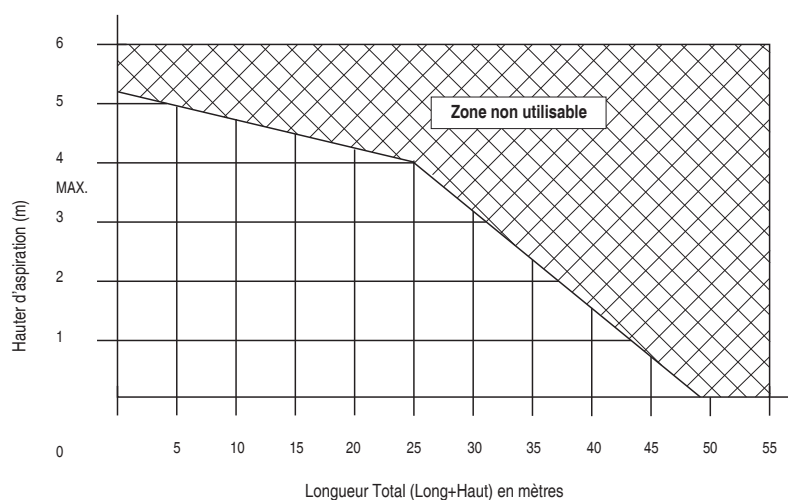

# GROUPES DE TRANSFERT FIOUL GRANDS DÉBITS

MODÈLE		GP-2200 NT GP-2200 GE	GP-3200 NT GP-3200 GE	GP-4200 NT GP-4200 GE	GP-6500 NT GP-6500 GE	GP-8500 NT GP-8500 GE	GP-12000 NT GP-12000 GE
DÉBIT	I/h	2.200	3.200	4.200	6.500	8.500	12.000
CONNEXION CIR. HYDR. (RACCORD)	ASPIRATION	1"	1 1/2"	1 1/2"	2"	2"	2"
	IMPULSION	3/4"	1"	1 1/4"	1 1/2"	1 1/2"	2"
TENSION D'ALIMENTATION	VOLTS	230/400 triphase	230/400 triphase	230/400 triphase	230/400 triphase	230/400 triphase	230/400 triphase
CONSUMMATION	AMPÈRES	6 / 3,45	6 / 3,45	8 / 5,4	8 / 5,4	10 / 7	13 / 9
PUISSANCE	C.V.	2	2	3	4	4	5,5
	KW	1,5	1,5	2,2	3	3	4
PRESSION MAX	Kg/cm <sup>2</sup>	6	6	6	6	6	6
SOUPAPE DE SÛRETÉ OUVRE À	bar	6,5	6,5	6,5	6,5	6,5	6,5
TUYAU REF/ASP (CU)		1 1/2" / 1"	2" / 1 1/4"	2 1/2" / 1 1/2"	2 1/2" / 1 1/2"	3" / 2"	3" / 2 1/2"
PROTECTION MOTEUR	IP	55	55	55	55	55	55

- Niveau de son: 60 dB (A)

MODÈLE	GP-2200 GC	GP-3200 GC	GP-4200 GC	GP-6500 GC	GP-8500 GC	GP-12000 GC
A	1.150	1.150	1.150	1.150	1.150	1.150
B	910	910	910	910	910	910
C	1.610	1.610	1.610	1.610	1.610	1.610
Poids NT (kg)	99	105	110	120	135	140
Poids GE (kg)	117	127	136	147	164	171