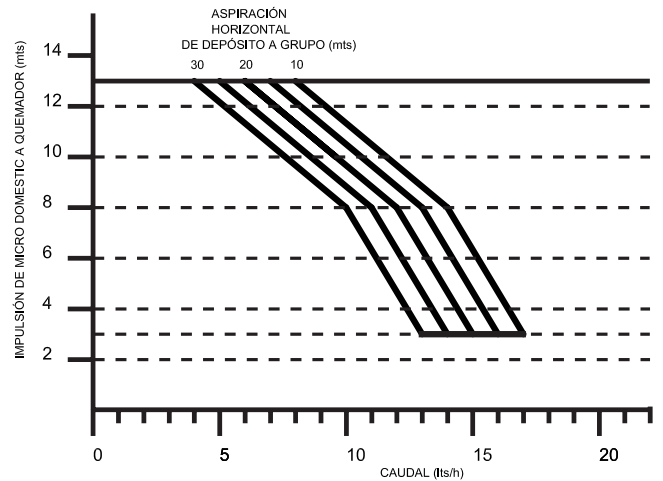

ALIMENTADOR QUEMADORES MICRODOMESTIC

CARACTERÍSTICAS TÉCNICAS

CAUDAL MÁXIMO	17 lts/h
ASPIRACIÓN MÁXIMA	3 m.
IMPULSIÓN MÁXIMA	15 m. (1,5 kg/cm ²)
TENSIÓN	230 V 50 Hz
POTENCIA	18 W
DIÁMETRO TUBERÍA	8 mm.

- Ideal para el uso domestico o en pequeñas instalaciones que no requieran más de 17 lts/h gasóleo.
- El MICRO DOMESTIC se conecta directamente al quemador y así únicamente entra en funcionamiento cuando se demanda gasóleo.

ASPIRACIÓN VERTICAL DE DEPÓSITO A GRUPO 1,5 mts

ASPIRACIÓN VERTICAL DE DEPÓSITO A GRUPO 2 mts

ASPIRACIÓN VERTICAL DE DEPÓSITO A GRUPO 2,5 mts

ASPIRACIÓN VERTICAL DE DEPÓSITO A GRUPO 3 mts

Investigación y Producción S.L.
 Zweigniederlassung Deutschland
 63457 Hanau - Voltastraße, 10
 Deutschland / Germany
 Tel.: (+49) 06181/9587-0
 Fax: (+49) 06181/958723
 info@simka.de - www.simka.de