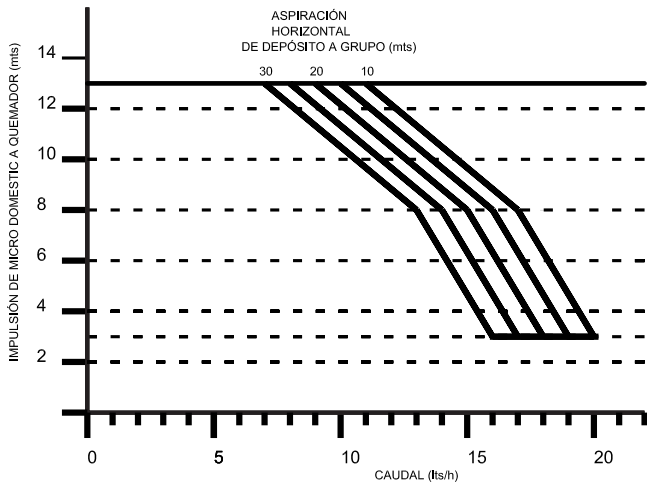

ASPIRACIÓN VERTICAL DE DEPÓSITO A GRUPO 1,5 mts