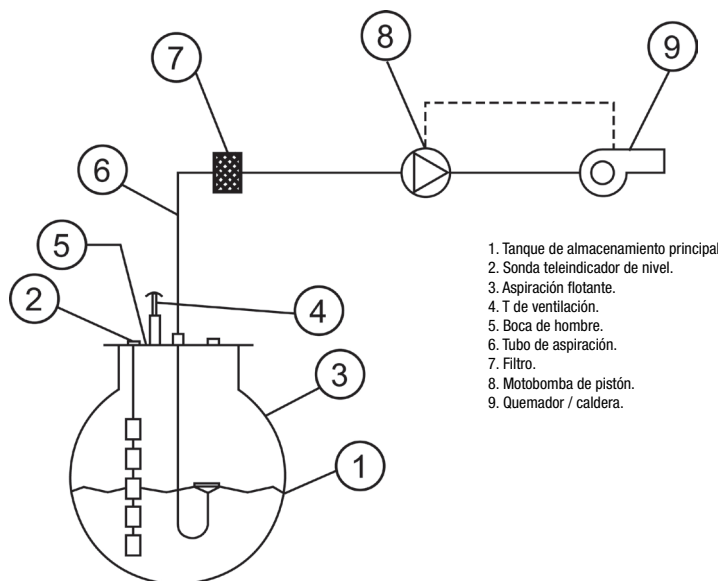

ALIMENTADOR QUEMADORES MICRODOMESTIC

CARACTERÍSTICAS TÉCNICAS

CAUDAL MÁXIMO	17 lts/h
ASPIRACIÓN MÁXIMA	3 m.
IMPULSIÓN MÁXIMA	15 m. (1,5 kg/cm ²)
TENSIÓN	230 V 50 Hz
POTENCIA	18 W
DIÁMETRO TUBERÍA	8 mm.

- Ideal para el uso domestico o en pequeñas instalaciones que no requieran más de 17 lts/h gasóleo.
- El MICRO DOMESTIC se conecta directamente al quemador y así únicamente entra en funcionamiento cuando se demanda gasóleo.

CAPACIDAD

- El Alimentador de quemadores MICRO DOMESTIC está diseñado como elemento de ayuda al quemador en el suministro automático de gasóleo.
- Esta pequeña bomba, aspira hasta 3 metros en vertical ó 25 en horizontal e impulsa gasóleo hasta 15 metros en vertical 1,5 kg/cm².

GARANTÍA

- Para garantizar su correcto funcionamiento, cada unidad ha de superar 24 horas en el banco de pruebas.
- Se suministra con latiguillos encolados, racores de 10 mm. para su conexión hidráulica, tornillos y los tacos necesarios para su montaje.
- Su cubierta de acero inoxidable le protege de golpes y le aporta un diseño adaptado al entorno doméstico.
- Un producto de calidad, con garantía total de funcionamiento, fácil de instalar y **extremadamente silencioso.**