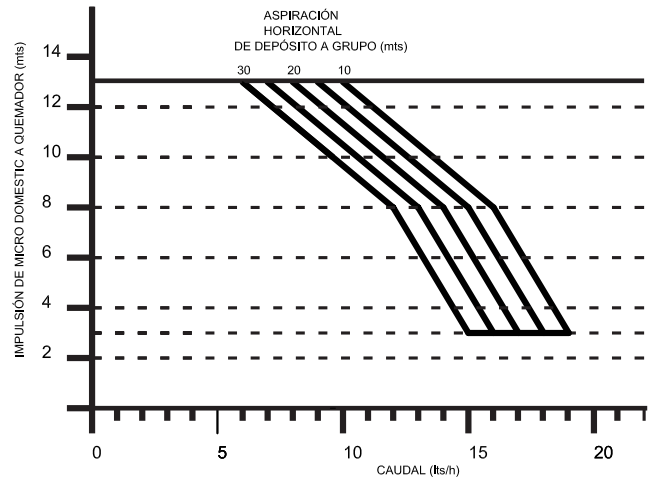

ALIMENTADOR QUEMADORES MICRODOMESTIC

CARACTERÍSTICAS TÉCNICAS

CAUDAL MÁXIMO	17 lts/h
ASPIRACIÓN MÁXIMA	3 m.
IMPULSIÓN MÁXIMA	15 m. (1,5 kg/cm ²)
TENSIÓN	230 V 50 Hz
POTENCIA	18 W
DIÁMETRO TUBERÍA	8 mm.

- Ideal para el uso domestico o en pequeñas instalaciones que no requieran más de 17 lts/h gasóleo.
- El MICRO DOMESTIC se conecta directamente al quemador y así únicamente entra en funcionamiento cuando se demanda gasóleo.

CAPACIDAD

- El Alimentador de quemadores MICRO DOMESTIC está diseñado como elemento de ayuda al quemador en el suministro automático de gasóleo.
- Esta pequeña bomba, aspira hasta 3 metros en vertical ó 25 en horizontal e impulsa gasóleo hasta 15 metros en vertical 1,5 kg/cm².

ASPIRACIÓN VERTICAL DE DEPÓSITO A GRUPO 1,5 mts

ASPIRACIÓN VERTICAL DE DEPÓSITO A GRUPO 2 mts

ASPIRACIÓN VERTICAL DE DEPÓSITO A GRUPO 2,5 mts

ASPIRACIÓN VERTICAL DE DEPÓSITO A GRUPO 3 mts

Investigación y Producción S.L.
 Zweigniederlassung Deutschland
 63457 Hanau - Voltastraße, 10
 Deutschland / Germany
 Tel.: (+49) 06181/9587-0
 Fax: (+49) 06181/958723
 info@simka.de - www.simka.de