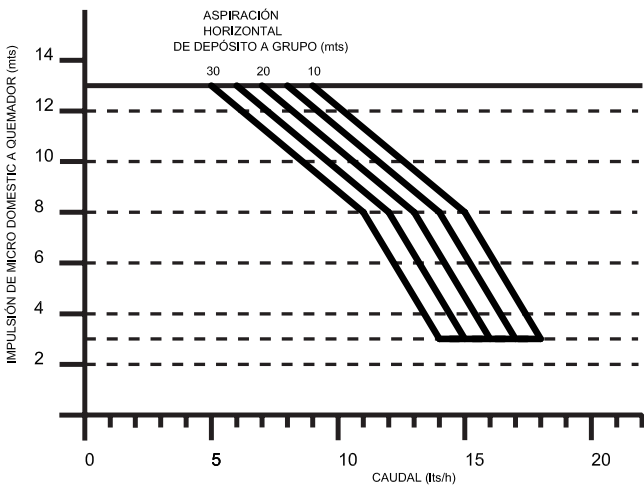

ALIMENTADOR QUEMADORES MICRODOMESTIC

CARACTERÍSTICAS TÉCNICAS

CAUDAL MÁXIMO	17 lts/h
ASPIRACIÓN MÁXIMA	3 m.
IMPULSIÓN MÁXIMA	15 m. (1,5 kg/cm ²)
TENSIÓN	230 V 50 Hz
POTENCIA	18 W
DIÁMETRO TUBERÍA	8 mm.

- Ideal para el uso domestico o en pequeñas instalaciones que no requieran más de 17 lts/h gasóleo.
- El MICRO DOMESTIC se conecta directamente al quemador y así únicamente entra en funcionamiento cuando se demanda gasóleo.

CAPACIDAD

- El Alimentador de quemadores MICRO DOMESTIC está diseñado como elemento de ayuda al quemador en el suministro automático de gasóleo.
- Esta pequeña bomba, aspira hasta 3 metros en vertical ó 25 en horizontal e impulsa gasóleo hasta 15 metros en vertical 1,5 kg/cm².

ASPIRACIÓN VERTICAL DE DEPÓSITO A GRUPO 1,5 mts

ASPIRACIÓN VERTICAL DE DEPÓSITO A GRUPO 2 mts

ASPIRACIÓN VERTICAL DE DEPÓSITO A GRUPO 2,5 mts

ASPIRACIÓN VERTICAL DE DEPÓSITO A GRUPO 3 mts

Investigación y Producción S.L.
 Zweigniederlassung Deutschland
 63457 Hanau - Voltastraße, 10
 Deutschland / Germany
 Tel.: (+49) 06181/9587-0
 Fax: (+49) 06181/958723
 info@simka.de - www.simka.de